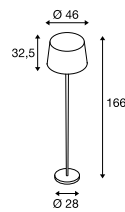

Maßzeichnung