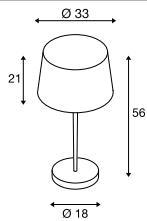

BISHADE
TL, E27

E-A++ Spektrum A++-E

- Doppelter konischer Leuchtschirm
- Schalter an der Netzanschlussleitung

Produktangaben

230V ~50Hz
Material: Kunstleder / Textil

Maßzeichnung

Hinweis

Eurostecker und Schalter

max. 25W
L: 15 cm max.

Variante	Art. Nr.	EUR
E27		
□ transparent / weiß	155651	160,00

BISHADE
FL, E27

E-A++ Spektrum A++-E

- Doppelter konischer Leuchtschirm
- Fußschalter an der Netzanschlussleitung

Produktangaben

Art. Nr. 1001916 | 40,00 EUR

Leuchtmittelangaben

max. 40W
L: 22 cm max.

Variante	Art. Nr.	EUR
E27		
□ transparent / weiß	155652	299,00

155651

24

155652

24