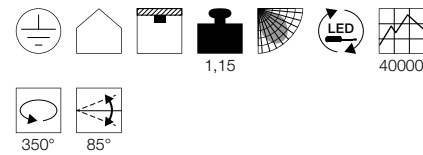

Produktangaben

220-240V ~50/60Hz | 900mA
Systemleistung: 35W
Material: Aluminium

Maßzeichnung