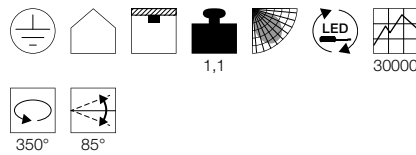

STRUCTEC
3Ph.

A-A++ Spektrum A++-E

- Premium LED mit CRI>90

Produktangaben

220-240V ~50/60Hz
Systemleistung: 28W
Material: Aluminium

Maßzeichnung

Variante	Art. Nr.	EUR
2700lm 3000K CRI>90 36°		
■ schwarz	1000980	179,00
2700lm 3000K CRI>90 36°		
□ weiß	1000981	179,00
2700lm 3000K CRI>90 36°		
■ grau	1000982	179,00
2650lm 3000K CRI>90 60°		
■ schwarz	1000983	179,00
2650lm 3000K CRI>90 60°		
□ weiß	1000984	179,00
2650lm 3000K CRI>90 60°		
■ grau	1000985	179,00
2800lm 4000K CRI>90 36°		
■ schwarz	1000986	179,00
2800lm 4000K CRI>90 36°		
□ weiß	1000987	179,00
2800lm 4000K CRI>90 36°		
■ grau	1000988	179,00
2750lm 4000K CRI>90 60°		
■ schwarz	1000989	179,00
2750lm 4000K CRI>90 60°		
□ weiß	1000990	179,00
2750lm 4000K CRI>90 60°		
■ grau	1000991	179,00

STRUCTEC
3Ph.

A-A++ Spektrum A++-E

- Premium LED mit CRI>90

Produktangaben

220-240V ~50/60Hz
Systemleistung: 35W
Material: Aluminium

Maßzeichnung

Variante	Art. Nr.	EUR
3200lm 3000K CRI>90 36°		
■ schwarz	1000992	225,00
3200lm 3000K CRI>90 36°		
□ weiß	1000993	225,00
3200lm 3000K CRI>90 36°		
■ grau	1000994	225,00
3150lm 3000K CRI>90 60°		
■ schwarz	1000995	225,00
3150lm 3000K CRI>90 60°		
□ weiß	1000996	225,00
3150lm 3000K CRI>90 60°		
■ grau	1000997	225,00
3450lm 4000K CRI>90 36°		
■ schwarz	1000998	225,00
3450lm 4000K CRI>90 36°		
□ weiß	1000999	225,00
3450lm 4000K CRI>90 36°		
■ grau	1001000	225,00
3400lm 4000K CRI>90 60°		
■ schwarz	1001001	225,00
3400lm 4000K CRI>90 60°		
□ weiß	1001002	225,00
3400lm 4000K CRI>90 60°		
■ grau	1001003	225,00