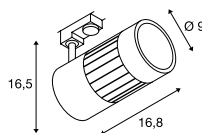

STRUCTEC
3Ph.

A-A++ Spektrum A++-E

- Premium LED mit CRI>90

Produktangaben

220-240V ~50/60Hz
Systemleistung: 35W
Material: Aluminium

Maßzeichnung

Variante	Art. Nr.	EUR
3200lm 3000K CRI>90 36°		
■ schwarz	1000992	225,00
3200lm 3000K CRI>90 36°		
□ weiß	1000993	225,00
3200lm 3000K CRI>90 36°		
■ grau	1000994	225,00
3150lm 3000K CRI>90 60°		
■ schwarz	1000995	225,00
3150lm 3000K CRI>90 60°		
□ weiß	1000996	225,00
3150lm 3000K CRI>90 60°		
■ grau	1000997	225,00
3450lm 4000K CRI>90 36°		
■ schwarz	1000998	225,00
3450lm 4000K CRI>90 36°		
□ weiß	1000999	225,00
3450lm 4000K CRI>90 36°		
■ grau	1001000	225,00
3400lm 4000K CRI>90 60°		
■ schwarz	1001001	225,00
3400lm 4000K CRI>90 60°		
□ weiß	1001002	225,00
3400lm 4000K CRI>90 60°		
■ grau	1001003	225,00