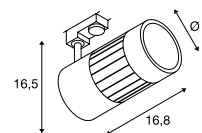

Maßzeichnung

Variante	Art. Nr.	EUR
2460lm 3000K CRI>95 36°		
■ schwarz	176080	225,00
2460lm 3000K CRI>95 36°		
□ weiß	176081	225,00
2250lm 3000K CRI>95 60°		
■ schwarz	176090	225,00
2250lm 3000K CRI>95 60°		
□ weiß	176091	225,00