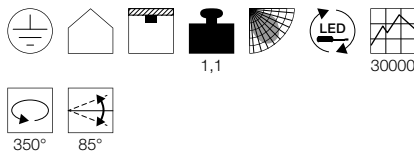

STRUCTEC
3Ph.

A-A++ Spektrum A++-E

- Premium LED mit CRI>90

Produktangaben

220-240V ~50/60Hz
Systemleistung: 28W
Material: Aluminium

Maßzeichnung

Variante	Art. Nr.	EUR
2700lm 3000K CRI>90 36°		
■ schwarz	1000980	179,00
2700lm 3000K CRI>90 36°		
□ weiß	1000981	179,00
2700lm 3000K CRI>90 36°		
■ grau	1000982	179,00
2650lm 3000K CRI>90 60°		
■ schwarz	1000983	179,00
2650lm 3000K CRI>90 60°		
□ weiß	1000984	179,00
2650lm 3000K CRI>90 60°		
■ grau	1000985	179,00
2800lm 4000K CRI>90 36°		
■ schwarz	1000986	179,00
2800lm 4000K CRI>90 36°		
□ weiß	1000987	179,00
2800lm 4000K CRI>90 36°		
■ grau	1000988	179,00
2750lm 4000K CRI>90 60°		
■ schwarz	1000989	179,00
2750lm 4000K CRI>90 60°		
□ weiß	1000990	179,00
2750lm 4000K CRI>90 60°		
■ grau	1000991	179,00

STRUCTEC
3Ph.

A-A++ Spektrum A++-E

- Premium LED mit CRI>90

Produktangaben

220-240V ~50/60Hz
Systemleistung: 35W
Material: Aluminium

Maßzeichnung

Variante	Art. Nr.	EUR
3200lm 3000K CRI>90 36°		
■ schwarz	1000992	225,00
3200lm 3000K CRI>90 36°		
□ weiß	1000993	225,00
3200lm 3000K CRI>90 36°		
■ grau	1000994	225,00
3150lm 3000K CRI>90 60°		
■ schwarz	1000995	225,00
3150lm 3000K CRI>90 60°		
□ weiß	1000996	225,00
3150lm 3000K CRI>90 60°		
■ grau	1000997	225,00
3450lm 4000K CRI>90 36°		
■ schwarz	1000998	225,00
3450lm 4000K CRI>90 36°		
□ weiß	1000999	225,00
3450lm 4000K CRI>90 36°		
■ grau	1001000	225,00
3400lm 4000K CRI>90 60°		
■ schwarz	1001001	225,00
3400lm 4000K CRI>90 60°		
□ weiß	1001002	225,00
3400lm 4000K CRI>90 60°		
■ grau	1001003	225,00