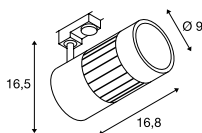

STRUCTEC
3Ph.

A-A++ Spektrum A++-E

- Premium LED mit CRI>90

Produktangaben

220-240V ~50/60Hz
Systemleistung: 28W
Material: Aluminium

Maßzeichnung

Variante	Art. Nr.	EUR
2700lm 3000K CRI>90 36°		
■ schwarz	1000980	179,00
2700lm 3000K CRI>90 36°		
□ weiß	1000981	179,00
2700lm 3000K CRI>90 36°		
■ grau	1000982	179,00
2650lm 3000K CRI>90 60°		
■ schwarz	1000983	179,00
2650lm 3000K CRI>90 60°		
□ weiß	1000984	179,00
2650lm 3000K CRI>90 60°		
■ grau	1000985	179,00
2800lm 4000K CRI>90 36°		
■ schwarz	1000986	179,00
2800lm 4000K CRI>90 36°		
□ weiß	1000987	179,00
2800lm 4000K CRI>90 36°		
■ grau	1000988	179,00
2750lm 4000K CRI>90 60°		
■ schwarz	1000989	179,00
2750lm 4000K CRI>90 60°		
□ weiß	1000990	179,00
2750lm 4000K CRI>90 60°		
■ grau	1000991	179,00

STRUCTEC
3Ph.

A-A++ Spektrum A++-E

- Premium LED mit CRI>90

Produktangaben

220-240V ~50/60Hz
Systemleistung: 35W
Material: Aluminium

Maßzeichnung

Variante	Art. Nr.	EUR
3200lm 3000K CRI>90 36°		
■ schwarz	1000992	225,00
3200lm 3000K CRI>90 36°		
□ weiß	1000993	225,00
3200lm 3000K CRI>90 36°		
■ grau	1000994	225,00
3150lm 3000K CRI>90 60°		
■ schwarz	1000995	225,00
3150lm 3000K CRI>90 60°		
□ weiß	1000996	225,00
3150lm 3000K CRI>90 60°		
■ grau	1000997	225,00
3450lm 4000K CRI>90 36°		
■ schwarz	1000998	225,00
3450lm 4000K CRI>90 36°		
□ weiß	1000999	225,00
3450lm 4000K CRI>90 36°		
■ grau	1001000	225,00
3400lm 4000K CRI>90 60°		
■ schwarz	1001001	225,00
3400lm 4000K CRI>90 60°		
□ weiß	1001002	225,00
3400lm 4000K CRI>90 60°		
■ grau	1001003	225,00