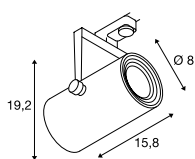

EURO SPOT TRACK 3Ph.

A-A++ Spektrum A++-E

LED INSIDE

Produktangaben

220-240V ~50/60Hz  
Systemleistung: 11W  
Material: Aluminium

Maßzeichnung

Variante	Art. Nr.	EUR
650lm   3000K   CRI>80 ■ schwarz	1001367	133,00
650lm   3000K   CRI>80 □ weiß	1001368	133,00
650lm   3000K   CRI>80 ■ grau	1001369	133,00

EURO SPOT TRACK 3Ph., TRIAC

A-A++ Spektrum A++-E

LED INSIDE

Produktangaben

220-240V ~50/60Hz  
Systemleistung: 21W  
Material: Aluminium  
Dimmbar: Triac C, Triac L

Maßzeichnung

Variante	Art. Nr.	EUR
1350lm   3000K   CRI>80 ■ schwarz	153810	158,00
1350lm   3000K   CRI>80 □ weiß	153811	158,00
1350lm   3000K   CRI>80 ■ grau	153814	158,00

EURO SPOT TRACK 3Ph.

A-A++ Spektrum A++-E

LED INSIDE

Produktangaben

220-240V ~50/60Hz | 1500mA  
Systemleistung: 61W  
Material: Aluminium / Glas

Maßzeichnung

Variante	Art. Nr.	EUR
5500lm   3000K   CRI>80   12° ■ schwarz	1001476	305,00
5500lm   3000K   CRI>80   12° □ weiß	1001477	305,00
5500lm   3000K   CRI>80   12° ■ grau / transparent	1001478	305,00
5500lm   3000K   CRI>80   38° ■ schwarz	1001484	305,00
5500lm   3000K   CRI>80   38° □ weiß	1001480	305,00
5500lm   3000K   CRI>80   38° ■ grau / transparent	1001479	305,00
5500lm   3000K   CRI>80   60° ■ schwarz	1001481	305,00
5500lm   3000K   CRI>80   60° □ weiß	1001482	305,00
5500lm   3000K   CRI>80   60° ■ grau / transparent	1001483	305,00