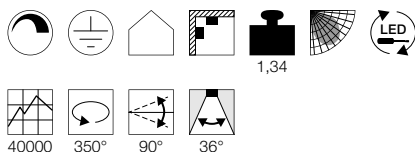

EURO SPOT TRACK 3Ph.

A-A++ Spektrum A++-E

LED INSIDE

Produktangaben

220-240V ~50/60Hz  
Systemleistung: 11W  
Material: Aluminium

Maßzeichnung

Variante	Art. Nr.	EUR
650lm   3000K   CRI>80 ■ schwarz	1001367	133,00
650lm   3000K   CRI>80 □ weiß	1001368	133,00
650lm   3000K   CRI>80 ■ grau	1001369	133,00

EURO SPOT TRACK 3Ph., TRIAC

A-A++ Spektrum A++-E

LED INSIDE

Produktangaben

220-240V ~50/60Hz  
Systemleistung: 21W  
Material: Aluminium  
Dimmbar: Triac C, Triac L

Maßzeichnung

Variante	Art. Nr.	EUR
1350lm   3000K   CRI>80 ■ schwarz	153810	158,00
1350lm   3000K   CRI>80 □ weiß	153811	158,00
1350lm   3000K   CRI>80 ■ grau	153814	158,00

EURO SPOT TRACK 3Ph.

A-A++ Spektrum A++-E

LED INSIDE

Produktangaben

220-240V ~50/60Hz | 1500mA  
Systemleistung: 61W  
Material: Aluminium / Glas

Maßzeichnung

Variante	Art. Nr.	EUR
5500lm   3000K   CRI>80   12° ■ schwarz	1001476	305,00
5500lm   3000K   CRI>80   12° □ weiß	1001477	305,00
5500lm   3000K   CRI>80   12° ■ grau / transparent	1001478	305,00
5500lm   3000K   CRI>80   38° ■ schwarz	1001484	305,00
5500lm   3000K   CRI>80   38° □ weiß	1001480	305,00
5500lm   3000K   CRI>80   38° ■ grau / transparent	1001479	305,00
5500lm   3000K   CRI>80   60° ■ schwarz	1001481	305,00
5500lm   3000K   CRI>80   60° □ weiß	1001482	305,00
5500lm   3000K   CRI>80   60° ■ grau / transparent	1001483	305,00