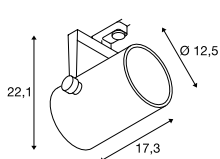

EURO SPOT TRACK 3Ph.

A-A++ Spektrum A++-E

LED INSIDE

Produktangaben

220-240V ~50/60Hz  
Systemleistung: 11W  
Material: Aluminium

Maßzeichnung

Variante	Art. Nr.	EUR
650lm   3000K   CRI>80 ■ schwarz	1001367	133,00
650lm   3000K   CRI>80 □ weiß	1001368	133,00
650lm   3000K   CRI>80 ■ grau	1001369	133,00

EURO SPOT TRACK 3Ph., TRIAC

A-A++ Spektrum A++-E

LED INSIDE

Produktangaben

220-240V ~50/60Hz  
Systemleistung: 21W  
Material: Aluminium  
Dimmbar: Triac C, Triac L

Maßzeichnung

Variante	Art. Nr.	EUR
1350lm   3000K   CRI>80 ■ schwarz	153810	158,00
1350lm   3000K   CRI>80 □ weiß	153811	158,00
1350lm   3000K   CRI>80 ■ grau	153814	158,00

EURO SPOT TRACK 3Ph.

A-A++ Spektrum A++-E

LED INSIDE

Produktangaben

220-240V ~50/60Hz | 1500mA  
Systemleistung: 61W  
Material: Aluminium / Glas

Maßzeichnung

Variante	Art. Nr.	EUR
5500lm   3000K   CRI>80   12° ■ schwarz	1001476	305,00
5500lm   3000K   CRI>80   12° □ weiß	1001477	305,00
5500lm   3000K   CRI>80   12° ■ grau / transparent	1001478	305,00
5500lm   3000K   CRI>80   38° ■ schwarz	1001484	305,00
5500lm   3000K   CRI>80   38° □ weiß	1001480	305,00
5500lm   3000K   CRI>80   38° ■ grau / transparent	1001479	305,00
5500lm   3000K   CRI>80   60° ■ schwarz	1001481	305,00
5500lm   3000K   CRI>80   60° □ weiß	1001482	305,00
5500lm   3000K   CRI>80   60° ■ grau / transparent	1001483	305,00