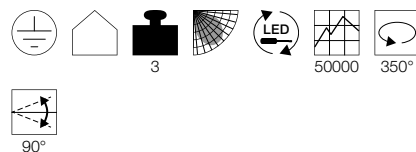

EURO SPOT TRACK 3Ph.

A-A++ Spektrum A++-E

LED INSIDE

Produktangaben

220-240V ~50/60Hz  
Systemleistung: 11W  
Material: Aluminium

Maßzeichnung

Variante	Art. Nr.	EUR
650lm   3000K   CRI>80 ■ schwarz	1001367	133,00
650lm   3000K   CRI>80 □ weiß	1001368	133,00
650lm   3000K   CRI>80 ■ grau	1001369	133,00

EURO SPOT TRACK 3Ph., TRIAC

A-A++ Spektrum A++-E

LED INSIDE

Produktangaben

220-240V ~50/60Hz  
Systemleistung: 21W  
Material: Aluminium  
Dimmbar: Triac C, Triac L

Maßzeichnung

Variante	Art. Nr.	EUR
1350lm   3000K   CRI>80 ■ schwarz	153810	158,00
1350lm   3000K   CRI>80 □ weiß	153811	158,00
1350lm   3000K   CRI>80 ■ grau	153814	158,00

EURO SPOT TRACK 3Ph.

A-A++ Spektrum A++-E

LED INSIDE

Produktangaben

220-240V ~50/60Hz | 1500mA  
Systemleistung: 61W  
Material: Aluminium / Glas

Maßzeichnung

Variante	Art. Nr.	EUR
5500lm   3000K   CRI>80   12° ■ schwarz	1001476	305,00
5500lm   3000K   CRI>80   12° □ weiß	1001477	305,00
5500lm   3000K   CRI>80   12° ■ grau / transparent	1001478	305,00
5500lm   3000K   CRI>80   38° ■ schwarz	1001484	305,00
5500lm   3000K   CRI>80   38° □ weiß	1001480	305,00
5500lm   3000K   CRI>80   38° ■ grau / transparent	1001479	305,00
5500lm   3000K   CRI>80   60° ■ schwarz	1001481	305,00
5500lm   3000K   CRI>80   60° □ weiß	1001482	305,00
5500lm   3000K   CRI>80   60° ■ grau / transparent	1001483	305,00