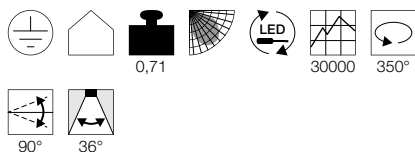

EURO SPOT TRACK 3Ph.

A-A++ Spektrum A++-E

LED INSIDE

Produktangaben

220-240V ~50/60Hz  
Systemleistung: 11W  
Material: Aluminium

Maßzeichnung

Variante	Art. Nr.	EUR
650lm   3000K   CRI>80 ■ schwarz	1001367	133,00
650lm   3000K   CRI>80 □ weiß	1001368	133,00
650lm   3000K   CRI>80 ■ grau	1001369	133,00

EURO SPOT TRACK 3Ph., TRIAC

A-A++ Spektrum A++-E

LED INSIDE

Produktangaben

220-240V ~50/60Hz  
Systemleistung: 21W  
Material: Aluminium  
Dimmbar: Triac C, Triac L

Maßzeichnung

Variante	Art. Nr.	EUR
1350lm   3000K   CRI>80 ■ schwarz	153810	158,00
1350lm   3000K   CRI>80 □ weiß	153811	158,00
1350lm   3000K   CRI>80 ■ grau	153814	158,00

EURO SPOT TRACK 3Ph.

A-A++ Spektrum A++-E

LED INSIDE

Produktangaben

220-240V ~50/60Hz | 1500mA  
Systemleistung: 61W  
Material: Aluminium / Glas

Maßzeichnung

Variante	Art. Nr.	EUR
5500lm   3000K   CRI>80   12° ■ schwarz	1001476	305,00
5500lm   3000K   CRI>80   12° □ weiß	1001477	305,00
5500lm   3000K   CRI>80   12° ■ grau / transparent	1001478	305,00
5500lm   3000K   CRI>80   38° ■ schwarz	1001484	305,00
5500lm   3000K   CRI>80   38° □ weiß	1001480	305,00
5500lm   3000K   CRI>80   38° ■ grau / transparent	1001479	305,00
5500lm   3000K   CRI>80   60° ■ schwarz	1001481	305,00
5500lm   3000K   CRI>80   60° □ weiß	1001482	305,00
5500lm   3000K   CRI>80   60° ■ grau / transparent	1001483	305,00