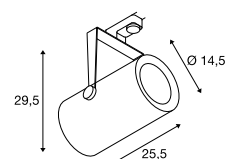

EURO SPOT TRACK 3Ph., TRIAC

A-A++ Spektrum A++-E

LED INSIDE

Produktangaben

220-240V ~50/60Hz  
Systemleistung: 21W  
Material: Aluminium  
Dimmbar: Triac C, Triac L

Maßzeichnung

Variante	Art. Nr.	EUR
1350lm   3000K   CRI>80 ■ schwarz	153810	158,00
1350lm   3000K   CRI>80 □ weiß	153811	158,00
1350lm   3000K   CRI>80 ■ grau	153814	158,00

EURO SPOT TRACK 3Ph.

A-A++ Spektrum A++-E

LED INSIDE

Produktangaben

220-240V ~50/60Hz | 1500mA  
Systemleistung: 61W  
Material: Aluminium / Glas

Maßzeichnung

Variante	Art. Nr.	EUR
5500lm   3000K   CRI>80   12° ■ schwarz	1001476	305,00
5500lm   3000K   CRI>80   12° □ weiß	1001477	305,00
5500lm   3000K   CRI>80   12° ■ grau / transparent	1001478	305,00
5500lm   3000K   CRI>80   38° ■ schwarz	1001484	305,00
5500lm   3000K   CRI>80   38° □ weiß	1001480	305,00
5500lm   3000K   CRI>80   38° ■ grau / transparent	1001479	305,00
5500lm   3000K   CRI>80   60° ■ schwarz	1001481	305,00
5500lm   3000K   CRI>80   60° □ weiß	1001482	305,00
5500lm   3000K   CRI>80   60° ■ grau / transparent	1001483	305,00