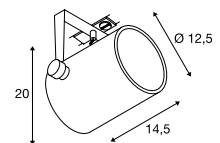

## Produktangaben

230V ~50Hz  
Material: Aluminium

0,83

350°

90°

## Maßzeichnung