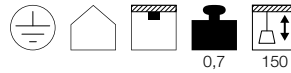

Produktangaben

220-240V ~50/60Hz
Material: Stahl

0,7 150

Maßzeichnung