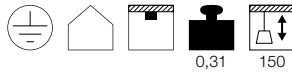

Produktangaben

220-240V ~50/60Hz
Material: Stahl

0,31 150

Maßzeichnung