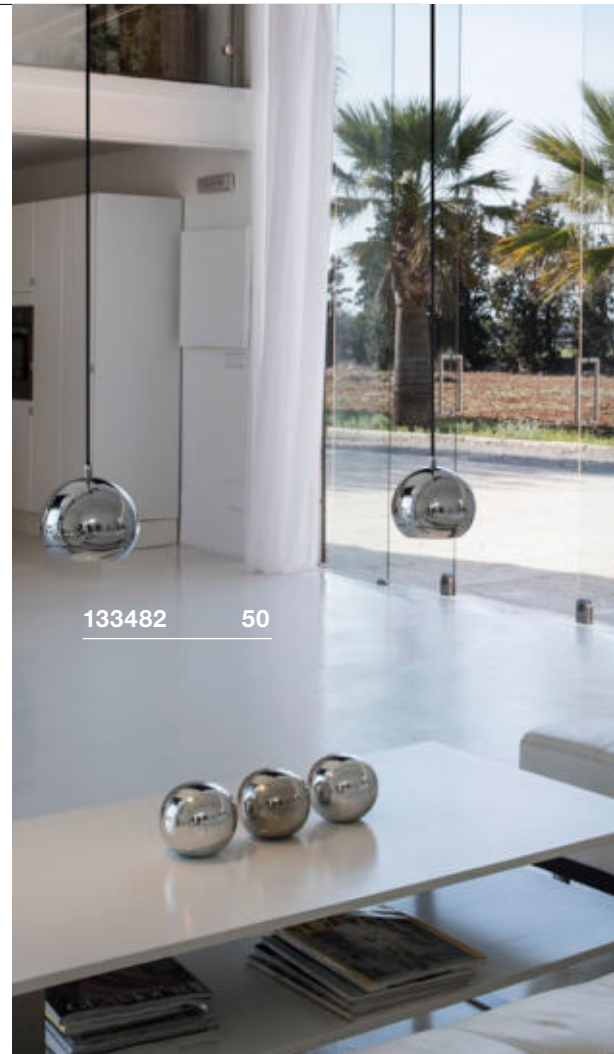

LIGHT EYE® 90
PD, GU10

E-A++ Spektrum A++-E

• Der Optionale Dekoring für das Leuchtmittel in der passenden Farbe verringert den Abstand zwischen Gehäuse und Leuchtmittel

Produktangaben

220-240V ~50/60Hz
Material: Stahl

0,31 150

Maßzeichnung

Hinweis

Textilkabel

Zubehörempfehlung

- Leuchtmittel Dekoring Ø 5,7cm
  Art. Nr. 151040 | 4,00 EUR
- Leuchtmittel Dekoring Ø 5,7cm
  Art. Nr. 151041 | 4,00 EUR
- Leuchtmittel Dekoring Ø 5,7cm
  Art. Nr. 151049 | 6,00 EUR

Leuchtmittlempfehlung

GU10 5,5W 36°
2800K 420lm EEK=A+
6kWh/1000h
Art. Nr. 1001217 | 15,00 EUR

Leuchtmittelangaben

max. 6W LED GU10 51mm

Variante	Art. Nr.	EUR
GU10 | LED GU10 51mm ■ schwarz / chrom	133490	67,00
GU10 | LED GU10 51mm □ weiß / chrom	133491	67,00
GU10 | LED GU10 51mm ■ gold	133493	72,00
GU10 | LED GU10 51mm ■ kupfer	133499	77,00

LIGHT EYE® 150
PD, QPAR111

E-A++ Spektrum A++-E

Produktangaben

220-240V ~50/60Hz
Material: Stahl

0,7 150

Maßzeichnung

Hinweis

Textilkabel

Leuchtmittlempfehlung

GU10 15,5W 30°
2700K 680lm EEK=A
16kWh/1000h
Art. Nr. 570672 | 60,00 EUR

Leuchtmittelangaben

max. 75W QPAR111

Variante	Art. Nr.	EUR
GU10 | QPAR111 □ weiß / chrom	133481	92,00
GU10 | QPAR111 ■ chrom	133482	97,00
GU10 | QPAR111 ■ gold	133483	102,00
GU10 | QPAR111 ■ kupfer	133489	123,00

133482 50

133489 50