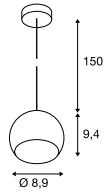

0,31 150

Maßzeichnung

Hinweis

Textilkabel

Zubehörempfehlung

- Leuchtmittel Dekoring Ø 5,7cm
Art. Nr. 151040 | 4,00 EUR
- Leuchtmittel Dekoring Ø 5,7cm
Art. Nr. 151041 | 4,00 EUR
- Leuchtmittel Dekoring Ø 5,7cm
Art. Nr. 151049 | 6,00 EUR

Leuchtmittlempfehlung

GU10 5,5W 36°
2800K 420lm EEK=A+
6kWh/1000h
Art. Nr. 1001217 | 15,00 EUR

Leuchtmittelangaben

max. 6W LED GU10 51mm

Variante	Art. Nr.	EUR
GU10 LED GU10 51mm ■ schwarz / chrom	133490	67,00
GU10 LED GU10 51mm □ weiß / chrom	133491	67,00
GU10 LED GU10 51mm ■ gold	133493	72,00
GU10 LED GU10 51mm ■ kupfer	133499	77,00