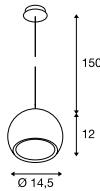

LIGHT EYE® 150
PD, QPAR111

E-A++ Spektrum A++-E

Produktangaben

220-240V ~50/60Hz
Material: Stahl

0,7 150

Maßzeichnung

Hinweis

Textilkabel