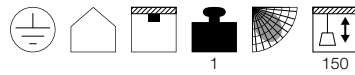

PARA CONE 30
PD, E27

- Durch individuelle Zusammenstellung zur Leuchtenwolke kombinierbar
- Vielfältige Farb- und Größenauswahl

Produktangaben

220-240V ~50/60Hz
Material: Aluminium / Stahl

1 150

Maßzeichnung