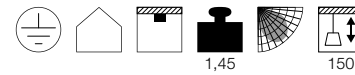

Produktangaben

220-240V ~50/60Hz
Material: Aluminium / Stahl

1,45 150

Maßzeichnung