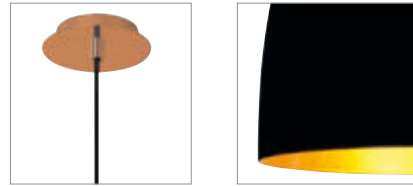

PARA CONE 20
PD, E27

- Durch individuelle Zusammenstellung zur Leuchtenwolke kombinierbar
- Vielfältige Farb- und Größenauswahl

Produktangaben

220-240V ~50/60Hz
Material: Aluminium / Stahl

0,66 150

Maßzeichnung

Hinweis

Textilkabel
schwarz/gold Version mit goldenem Reflek or

Leuchtmittelempfehlung

LED E27 7W 280°
2700K 790lm EEK=A++
7kWh/1000h
Art. Nr. 1002124 | 10,00 EUR

Leuchtmittelangaben

max. 60W

Variante	Art. Nr.	EUR
E27		
□ weiß	133001	90,00
E27		
■ matt aluminium	133005	95,00
E27		
■ kupfer	133009	130,00
E27		
■ schwarz / gold	133050	95,00

PARA CONE 30
PD, E27

- Durch individuelle Zusammenstellung zur Leuchtenwolke kombinierbar
- Vielfältige Farb- und Größenauswahl

Produktangaben

220-240V ~50/60Hz
Material: Aluminium / Stahl

1 150

Maßzeichnung