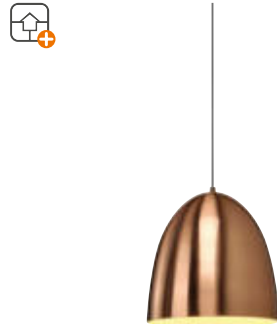

PARA CONE 20
PD, E27

- Durch individuelle Zusammenstellung zur Leuchtenwolke kombinierbar
- Vielfältige Farb- und Größenauswahl

Produktangaben

220-240V ~50/60Hz
Material: Aluminium / Stahl

0,66 150

Maßzeichnung

Hinweis

Textilkabel
schwarz/gold Version mit goldenem Reflek or

Leuchtmittelempfehlung

LED E27 7W 280°
2700K 790lm EEK=A++
7kWh/1000h
Art. Nr. 1002124 | 10,00 EUR

Leuchtmittelangaben

max. 60W

Variante	Art. Nr.	EUR
E27		
□ weiß	133001	90,00
E27		
■ matt aluminium	133005	95,00
E27		
■ kupfer	133009	130,00
E27		
■ schwarz / gold	133050	95,00

PARA CONE 30
PD, E27

- Durch individuelle Zusammenstellung zur Leuchtenwolke kombinierbar
- Vielfältige Farb- und Größenauswahl

Produktangaben

220-240V ~50/60Hz
Material: Aluminium / Stahl

1 150

Maßzeichnung