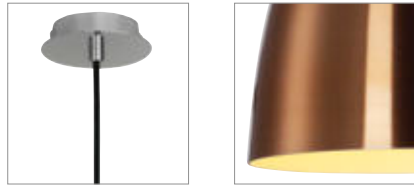

PARA CONE 20
PD, E27

- Durch individuelle Zusammenstellung zur Leuchtenwolke kombinierbar
- Vielfältige Farb- und Größenauswahl

Produktangaben

220-240V ~50/60Hz
Material: Aluminium / Stahl

0,66 150

Maßzeichnung

Hinweis

Textilkabel
schwarz/gold Version mit goldenem Reflek or

Leuchtmittelempfehlung

LED E27 7W 280°
2700K 790lm EEK=A++
7kWh/1000h
Art. Nr. 1002124 | 10,00 EUR

Leuchtmittelangaben

max. 60W

Variante	Art. Nr.	EUR
E27		
□ weiß	133001	90,00
E27		
■ matt aluminium	133005	95,00
E27		
■ kupfer	133009	130,00
E27		
■ schwarz / gold	133050	95,00

PARA CONE 30
PD, E27

- Durch individuelle Zusammenstellung zur Leuchtenwolke kombinierbar
- Vielfältige Farb- und Größenauswahl

Produktangaben

220-240V ~50/60Hz
Material: Aluminium / Stahl

1 150

Maßzeichnung