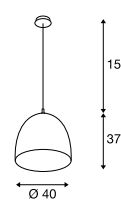

Hinweis

Textilkabel
schwarz/gold Version mit goldenem Reflek or

Leuchtmittelempfehlung

LED E27 7W 330°
2700K 806lm EEK=A+
8kWh/1000h
Art. Nr. 1001038 | 20,00 EUR

LED E27 7W 330°
2700K 630lm EEK=A+
8kWh/1000h
Art. Nr. 1001357 | 30,00 EUR

Leuchtmittelangaben

max. 60W

Variante	Art. Nr.	EUR
E27		
□ weiß	155471	180,00
E27		
■ matt aluminium	155475	190,00
E27		
■ kupfer	155479	200,00
E27		
■ schwarz / gold	133070	190,00