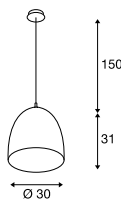

PARA CONE 30
PD, E27

- Durch individuelle Zusammenstellung zur Leuchtenwolke kombinierbar
- Vielfältige Farb- und Größenauswahl

Produktangaben

220-240V ~50/60Hz
Material: Aluminium / Stahl

1 150

Maßzeichnung