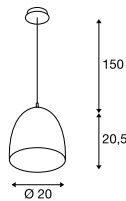

PARA CONE 20
PD, E27

- Durch individuelle Zusammenstellung zur Leuchtenwolke kombinierbar
- Vielfältige Farb- und Größenauswahl

Produktangaben

220-240V ~50/60Hz
Material: Aluminium / Stahl

0,66 150

Maßzeichnung