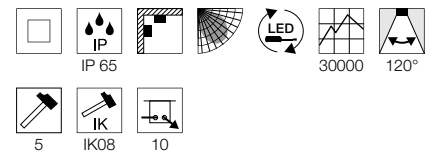

1001909/10/11 681

1001910 681

1001913 681

RUBA 10/16/20
CW

A-A++ Spektrum A++-E

- Die Lichtfarbe ist bei der Installation durch einen Schalter einstellbar

Produktangaben

220-240V ~50/60Hz | 600mA
Material: Polycarbonat (PC)

Maßzeichnung

Variante	Art. Nr.	EUR
1050lm 3000/4000K CRI>80 13W Ø: 27 cm 0,8 kg □ weiß	1001909	100,00
2230lm 3000/4000K CRI>80 24W Ø: 42 cm 1,1 kg □ weiß	1001910	200,00
2500lm 3000/4000K CRI>80 27W Ø: 52 cm 1,6 kg □ weiß	1001911	230,00

RUBA 10/16/20
CW, Sensor

A-A++ Spektrum A++-E

- Die Lichtfarbe ist bei der Installation durch einen Schalter einstellbar
- Bewegungsmelder mit Mikrowellen-Technik im Leuchtgehäuse integriert

Produktangaben

220-240V ~50/60Hz | 700mA
Material: Polycarbonat (PC)

Maßzeichnung

Variante	Art. Nr.	EUR
1050lm 3000/4000K CRI>80 13W Ø: 27 cm 0,8 kg □ weiß	1001912	130,00
2230lm 3000/4000K CRI>80 24W Ø: 42 cm 1,1 kg □ weiß	1001913	229,00
2500lm 3000/4000K CRI>80 27W Ø: 52 cm 1,6 kg □ weiß	1001914	269,00