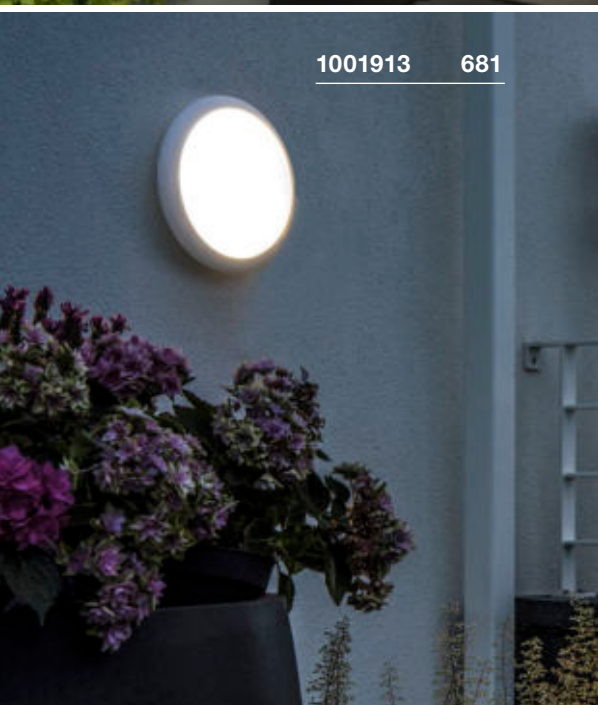

1001909/10/11 681

1001910 681

1001913 681

RUBA 10/16/20
CW

A-A++ Spektrum A++-E

- Die Lichtfarbe ist bei der Installation durch einen Schalter einstellbar

Produktangaben

220-240V ~50/60Hz | 600mA
Material: Polycarbonat (PC)

Maßzeichnung

Variante	Art. Nr.	EUR
1050lm 3000/4000K CRI>80 13W Ø: 27 cm 0,8 kg □ weiß	1001909	100,00
2230lm 3000/4000K CRI>80 24W Ø: 42 cm 1,1 kg □ weiß	1001910	200,00
2500lm 3000/4000K CRI>80 27W Ø: 52 cm 1,6 kg □ weiß	1001911	230,00

RUBA 10/16/20
CW, Sensor

A-A++ Spektrum A++-E

- Die Lichtfarbe ist bei der Installation durch einen Schalter einstellbar
- Bewegungsmelder mit Mikrowellen-Technik im Leuchtgehäuse integriert

Produktangaben