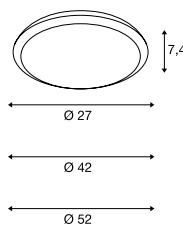

1001909/10/11 681

1001910 681

1001913 681

RUBA 10/16/20
CW

A-A++ Spektrum A++-E

- Die Lichtfarbe ist bei der Installation durch einen Schalter einstellbar

Produktangaben

220-240V ~50/60Hz | 600mA
Material: Polycarbonat (PC)

Maßzeichnung

Variante	Art. Nr.	EUR
1050lm 3000/4000K CRI>80 13W Ø: 27 cm 0,8 kg □ weiß	1001909	100,00
2230lm 3000/4000K CRI>80 24W Ø: 42 cm 1,1 kg □ weiß	1001910	200,00
2500lm 3000/4000K CRI>80 27W Ø: 52 cm 1,6 kg □ weiß	1001911	230,00

220-240V ~50/60Hz | 700mA
Material: Polycarbonat (PC)

Maßzeichnung

Variante	Art. Nr.	EUR
1050lm 3000/4000K CRI>80 13W Ø: 27 cm 0,8 kg □ weiß	1001912	130,00
2230lm 3000/4000K CRI>80 24W Ø: 42 cm 1,1 kg □ weiß	1001913	229,00
2500lm 3000/4000K CRI>80 27W Ø: 52 cm 1,6 kg □ weiß	1001914	269,00