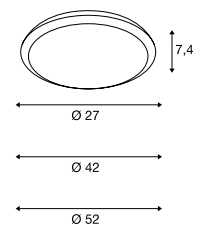

Maßzeichnung

Variante	Art. Nr.	EUR
1050lm 3000/4000K CRI>80 13W Ø: 27 cm 0,8 kg □ weiß	1001909	100,00
2230lm 3000/4000K CRI>80 24W Ø: 42 cm 1,1 kg □ weiß	1001910	200,00
2500lm 3000/4000K CRI>80 27W Ø: 52 cm 1,6 kg □ weiß	1001911	230,00

220-240V ~50/60Hz | 700mA
Material: Polycarbonat (PC)

Maßzeichnung

Variante	Art. Nr.	EUR
1050lm 3000/4000K CRI>80 13W Ø: 27 cm 0,8 kg □ weiß	1001912	130,00
2230lm 3000/4000K CRI>80 24W Ø: 42 cm 1,1 kg □ weiß	1001913	229,00
2500lm 3000/4000K CRI>80 27W Ø: 52 cm 1,6 kg □ weiß	1001914	269,00