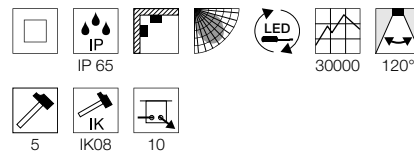

1001909/10/11 681

1001910 681

1001913 681

RUBA 10/16/20
CW

A-A++ Spektrum A++-E

- Die Lichtfarbe ist bei der Installation durch einen Schalter einstellbar

Produktangaben

220-240V ~50/60Hz | 600mA
Material: Polycarbonat (PC)

Maßzeichnung

Variante	Art. Nr.	EUR
1050lm 3000/4000K CRI>80 13W Ø: 27 cm 0,8 kg □ weiß	1001909	100,00
2230lm 3000/4000K CRI>80 24W Ø: 42 cm 1,1 kg □ weiß	1001910	200,00
2500lm 3000/4000K CRI>80 27W Ø: 52 cm 1,6 kg □ weiß	1001911	230,00

RUBA 10/16/20
CW, Sensor

A-A++ Spektrum A++-E

- Die Lichtfarbe ist bei der Installation durch einen Schalter einstellbar
- Bewegungsmelder mit Mikrowellen-Technik im Leuchtgehäuse integriert

Produktangaben

220-240V ~50/60Hz | 700mA
Material: Polycarbonat (PC)

Maßzeichnung

Variante	Art. Nr.	EUR
1050lm 3000/4000K CRI>80 13W Ø: 27 cm 0,8 kg □ weiß	1001912	130,00
2230lm 3000/4000K CRI>80 24W Ø: 42 cm 1,1 kg □ weiß	1001913	229,00
2500lm 3000/4000K CRI>80 27W Ø: 52 cm 1,6 kg □ weiß	1001914	269,00