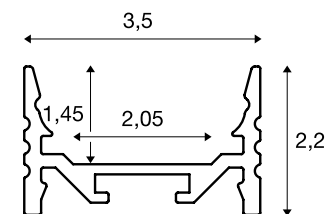

STANDARD

gerillt

glatt

Beschreibung	Länge	Farbe	Gewicht (kg)	Art. Nr.	EUR
Standard gerillt	100 cm	aluminium	0,8	1000508	28,00
		weiß	0,82	1000509	25,00
		schwarz	0,82	1000510	25,00
	200 cm	aluminium	1,6	1000511	55,00
		weiß	1,64	1000512	50,00
		schwarz	1,64	1000513	50,00
300 cm	aluminium	2,4	1000514	85,00	
	weiß	2,46	1000515	80,00	
	schwarz	2,46	1000516	80,00	
Standard glatt	100 cm	aluminium	0,83	1000517	25,00
		weiß	0,85	1000518	23,00
		schwarz	0,85	1000519	23,00
	200 cm	aluminium	1,66	1000520	50,00
		weiß	1,7	1000521	48,00
		schwarz	1,7	1000522	48,00
	300 cm	aluminium	2,49	1000523	80,00
		weiß	2,55	1000524	75,00
		schwarz	2,55	1000525	75,00

Material: Aluminium, Breite/Höhe: 3,5/3,2 cm, max. Breite LED-Strip: 2,0 cm, Abdeckung exkl.

FLACH

gerillt

glatt

Beschreibung	Länge	Farbe	Gewicht (kg)	Art. Nr.	EUR
Flach gerillt	100 cm	aluminium	0,49	1000499	28,00
		weiß	0,51	1000500	25,00
		schwarz	0,51	1000501	25,00
	200 cm	aluminium	0,98	1000502	50,00
		weiß	1,02	1000503	45,00
		schwarz	1,02	1000504	45,00
300 cm	aluminium	1,47	1000505	65,00	
	weiß	1,53	1000506	60,00	
	schwarz	1,53	1000507	60,00	
Flach glatt	100 cm	aluminium	0,52	1000526	25,00
		weiß	0,54	1000527	23,00
		schwarz	0,54	1000528	23,00
	200 cm	aluminium	1,04	1000529	48,00
		weiß	1,08	1000530	43,00
		schwarz	1,08	1000531	43,00
	300 cm	aluminium	1,56	1000532	60,00
		weiß	1,62	1000533	55,00
		schwarz	1,62	1000534	55,00

Material: Aluminium, Breite/Höhe: 3,5/2,2 cm, max. Breite LED-Strip: 2,0 cm, Abdeckung exkl.