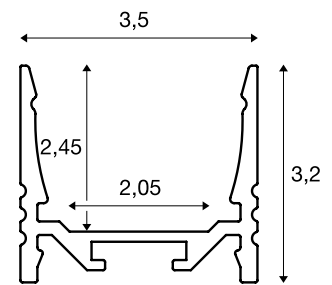

STANDARD

gerillt

glatt

Beschreibung	Länge	Farbe	Gewicht (kg)	Art. Nr.	EUR
Standard gerillt	100 cm	aluminium	0,8	1000508	28,00
		weiß	0,82	1000509	25,00
		schwarz	0,82	1000510	25,00
	200 cm	aluminium	1,6	1000511	55,00
		weiß	1,64	1000512	50,00
		schwarz	1,64	1000513	50,00
300 cm	aluminium	2,4	1000514	85,00	
	weiß	2,46	1000515	80,00	
	schwarz	2,46	1000516	80,00	
Standard glatt	100 cm	aluminium	0,83	1000517	25,00
		weiß	0,85	1000518	23,00
		schwarz	0,85	1000519	23,00
	200 cm	aluminium	1,66	1000520	50,00
		weiß	1,7	1000521	48,00
		schwarz	1,7	1000522	48,00
	300 cm	aluminium	2,49	1000523	80,00
		weiß	2,55	1000524	75,00
		schwarz	2,55	1000525	75,00

Material: Aluminium, Breite/Höhe: 3,5/3,2 cm, max. Breite LED-Strip: 2,0 cm, Abdeckung exkl.

FLACH

gerillt

glatt

Beschreibung	Länge	Farbe	Gewicht (kg)	Art. Nr.	EUR
Flach gerillt	100 cm	aluminium	0,49	1000499	28,00
		weiß	0,51	1000500	25,00
		schwarz	0,51	1000501	25,00
	200 cm	aluminium	0,98	1000502	50,00
		weiß	1,02	1000503	45,00
		schwarz	1,02	1000504	45,00
300 cm	aluminium	1,47	1000505	65,00	
	weiß	1,53	1000506	60,00	
	schwarz	1,53	1000507	60,00	
Flach glatt	100 cm	aluminium	0,52	1000526	25,00
		weiß	0,54	1000527	23,00
		schwarz	0,54	1000528	23,00
	200 cm	aluminium	1,04	1000529	48,00
		weiß	1,08	1000530	43,00
		schwarz	1,08	1000531	43,00
	300 cm	aluminium	1,56	1000532	60,00
		weiß	1,62	1000533	55,00
		schwarz	1,62	1000534	55,00

Material: Aluminium, Breite/Höhe: 3,5/2,2 cm, max. Breite LED-Strip: 2,0 cm, Abdeckung exkl.