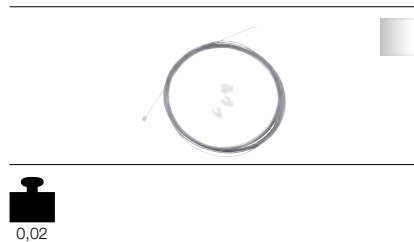

DECKENROSETTE

Produktangaben

230V ~50Hz
 Material: Aluminium
 L: 8,5 cm B: 8,5 cm H: 2,7 cm

Strombelastung max. 8,5mA

Variante	Art. Nr.	EUR
■ schwarz matt	210060	25,00
□ weiß matt	210061	25,00
□ silber	210064	25,00

TEXTILKABEL
 3-polig, 3 x 0,75 mm², 5 m

Produktangaben

Spannung max. 300V
 Umgebungstemp. max. 70°C
 Material: PVC
 Ø: 0,6 cm L: 500 cm

TEXTILKABEL
 3-polig, 3 x 0,75 mm², 10m

Produktangaben

Spannung max. 300V
 Material: PVC
 Ø: 0,6 cm L: 1000 cm

Variante	Art. Nr.	EUR
■ schwarz	961370	25,00
□ weiß	961371	25,00
■ rot	961376	25,00

Variante	Art. Nr.	EUR
■ schwarz	961270	40,00
□ weiß	961271	40,00
■ rot	961276	40,00

KABEL

Produktangaben

Spannung max. 300V
 L: 1000 cm

DRAHTSEILABHÄNGUNG

Produktangaben

Material: Stahl/Kunststoff
 Ø: 0,15 cm L: 500 cm

STOPPER FÜR DRAHTSEIL

Produktangaben

Material: Stahl
 Ø: 0,8 cm

mech. Belastung max. 40 kg

Variante	Art. Nr.	EUR
□ transparent	961250	20,00