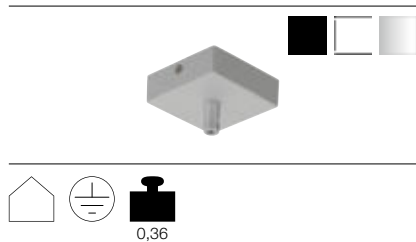

DECKENROSETTE

Produktangaben

230V ~50Hz
 Material: Aluminium
 L: 8,5 cm B: 8,5 cm H: 2,7 cm

Strombelastung max. 8,5mA

Variante	Art. Nr.	EUR
■ schwarz matt	210060	25,00
□ weiß matt	210061	25,00
□ silber	210064	25,00

TEXTILKABEL
 3-polig, 3 x 0,75 mm², 5 m

Produktangaben

Spannung max. 300V
 Umgebungstemp. max. 70°C
 Material: PVC
 Ø: 0,6 cm L: 500 cm

TEXTILKABEL
 3-polig, 3 x 0,75 mm², 10m

Produktangaben

Spannung max. 300V
 Material: PVC
 Ø: 0,6 cm L: 1000 cm

Variante	Art. Nr.	EUR
■ schwarz	961370	25,00
□ weiß	961371	25,00
■ rot	961376	25,00

Variante	Art. Nr.	EUR
■ schwarz	961270	40,00
□ weiß	961271	40,00
■ rot	961276	40,00

KABEL

Produktangaben

Spannung max. 300V
 L: 1000 cm

DRAHTSEILABHÄNGUNG

Produktangaben

Material: Stahl/Kunststoff
 Ø: 0,15 cm L: 500 cm

STOPPER FÜR DRAHTSEIL

Produktangaben

Material: Stahl
 Ø: 0,8 cm

mech. Belastung max. 40 kg

Variante	Art. Nr.	EUR
□ transparent	961250	20,00