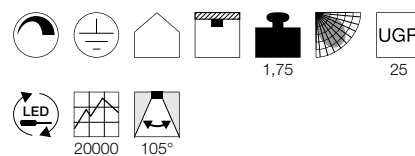

135126 92

135026 90

135076 91

MEDO 40
CL, TRIAC

A-A++ Spektrum A++-E

LED INSIDE

- Durch das additional erhältliche Zubehör zur Pendelleuchte umrüstbar

Produktangaben

220-240V ~50/60Hz | 700mA
Systemleistung: 31W
Material: Aluminium / Polymethylacrylat (PMMA)
Dimmbar: Triac C, Triac L

Maßzeichnung

Hinweis

Abhängeset exkl.

Zubehörempfehlung

- Abhängeset 1,5m
Art. Nr. 135250 | 35,00 EUR
- Abhängeset 1,5m
Art. Nr. 135251 | 35,00 EUR
- Abhängeset 1,5m
Art. Nr. 135254 | 35,00 EUR
- Abhängeset 5m
Art. Nr. 1001950 | 80,00 EUR
- Abhängeset 5m
Art. Nr. 1001951 | 80,00 EUR
- Abhängeset 5m
Art. Nr. 1001952 | 80,00 EUR