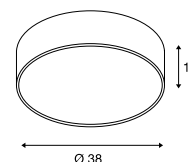

220-240V ~50/60Hz | 700mA
Systemleistung: 31W
Material: Aluminium / Polymethylacrylat (PMMA)
Dimmbar: Triac C, Triac L

Maßzeichnung

Hinweis

Abhängeset exkl.

Zubehörempfehlung

- Abhängeset 1,5m
Art. Nr. 135250 | 35,00 EUR
- Abhängeset 1,5m
Art. Nr. 135251 | 35,00 EUR
- Abhängeset 1,5m
Art. Nr. 135254 | 35,00 EUR
- Abhängeset 5m
Art. Nr. 1001950 | 80,00 EUR
- Abhängeset 5m
Art. Nr. 1001951 | 80,00 EUR
- Abhängeset 5m
Art. Nr. 1001952 | 80,00 EUR