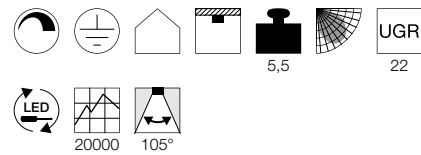

Maßzeichnung