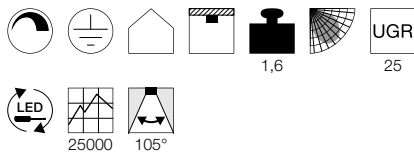

MEDO 60  
CL, 1-10V

A-A++ Spektrum A++-E

LED INSIDE

• Durch das additional erhältliche Zubehör zur Pendelleuchte umrüstbar

Produktangaben

220-240V ~50/60Hz | 350mA  
Systemleistung: 15W  
Material: Aluminium / Polymethylacrylat (PMMA)  
Dimmbar: 1-10V