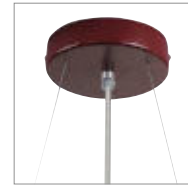

MEDO 30  
CL, 1-10V

A-A++ Spektrum A++-E

LED INSIDE

• Durch das additional erhältliche Zubehör zur Pendelleuchte umrüstbar

MEDO 40  
CL, 1-10V

A-A++ Spektrum A++-E

LED INSIDE

• Durch das additional erhältliche Zubehör zur Pendelleuchte umrüstbar

MEDO 60  
CL, 1-10V

A-A++ Spektrum A++-E

LED INSIDE

• Durch das additional erhältliche Zubehör zur Pendelleuchte umrüstbar

Produktangaben

220-240V ~50/60Hz | 350mA  
Systemleistung: 15W  
Material: Aluminium / Polymethylacrylat (PMMA)  
Dimmbar: 1-10V