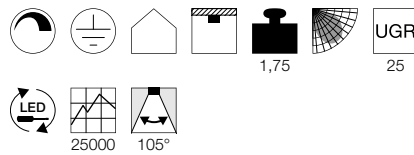

Maßzeichnung